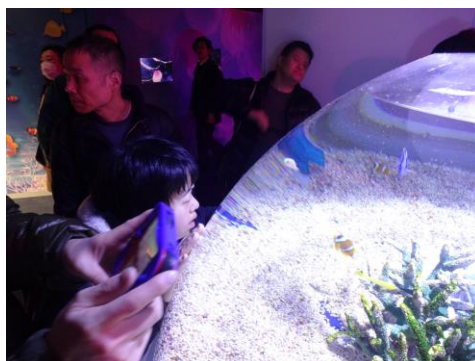

昼食はマーケットプレイス内で、各々事前に選んでいたメニューをおいしく頂きました。

イベント広場で、「ハイ、チー

サメやエイに触れるコーナーでは実際にサメ肌がどのようなものであるのか体験された利用者さんもたくさんおられました。

お土産物の購入時には、入館者でなければ買えない限定ものを見てイキイキされる様子も見られました。

館内では、いろいろな展示を見学したり、写真撮影されたりと思いいいに過ごされました。

利用者さんはみんなで出かけることを楽しみにされていますので、来年度もどこに出かけるのか楽しみにされていると思います。

皆さんお疲れ様でした!

Yさん画

デイサービスでは、10月下旬に旅行行事に行きました。行き先は、大阪のニフレルです。新しくできた所なので、わくわくドキドキ。直接、魚や動物を見たり、中には触れたりと皆で「キャッ！キャッ！」言いながら、楽しみました。夜には毎年恒例の宴会をし、おいしいご飯をもぐもぐ。グループに分かれて出し物を披露し劇に歌に漫才にビンゴにワイワイ盛り上がりました。

「ニフレル楽しかった。また宴会やりたいね。来年も行きたいな。」と声があがっていました。次回はどこに行くのか楽しみです♪